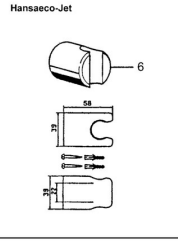

## Pièces de rechange

### SP54780110

	Nom	Code
2	Support mural Chrome <b>Arrêté</b>	59912599
3	Curseur pour barre, d 22 mm	59912595
5	Flexible, L=1750 Chrome	59912596
5.1	L'anneau d'étanchéité, d 21x12x2	59912304
6	Support douche <b>Arrêté</b>	59912597
7	Porte-savon	59912598