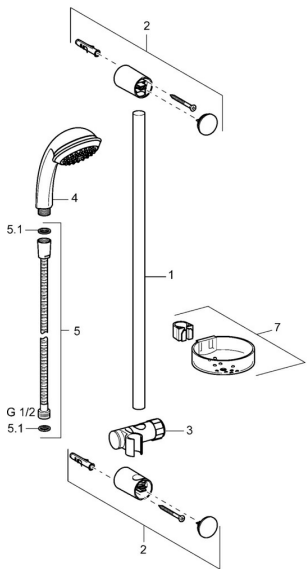

## Pièces de rechange

### SP54780110

	Nom	Code
2	Support mural Chrome <b>Arrêté</b>	59912599
3	Curseur pour barre, d 22 mm	59912595
5	Flexible, L=1750 Chrome	59912596
5.1	L'anneau d'étanchéité, d 21x12x2	59912304
6	Support douche <b>Arrêté</b>	59912597
7	Porte-savon	59912598