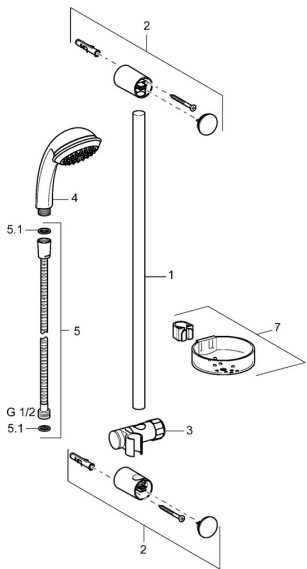

EAN: 4015474081482
static.hansa.com/54780130

Náhradní díly

SP54780110

	Název	Kód
2	Vnitřní konzole Chrom Ukončeno	59912599
3	Jezdec sprchy, d 22 mm	59912595
5	Sprchová hadice, L=1750 Chrom	59912596
5.1	Těsnicí kroužek, d 21x12x2	59912304
6	Držák sprchy Ukončeno	59912597
7	Mýdelník	59912598