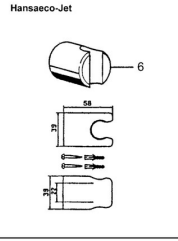

EAN: 4015474081482
static.hansa.com/54780130

Náhradní díly

SP54780110

	Název	Kód
2	Vnitřní konzole Chrom Ukončeno	59912599
3	Jezdec sprchy, d 22 mm	59912595
5	Sprchová hadice, L=1750 Chrom	59912596
5.1	Těsnicí kroužek, d 21x12x2	59912304
6	Držák sprchy Ukončeno	59912597
7	Mýdelník	59912598