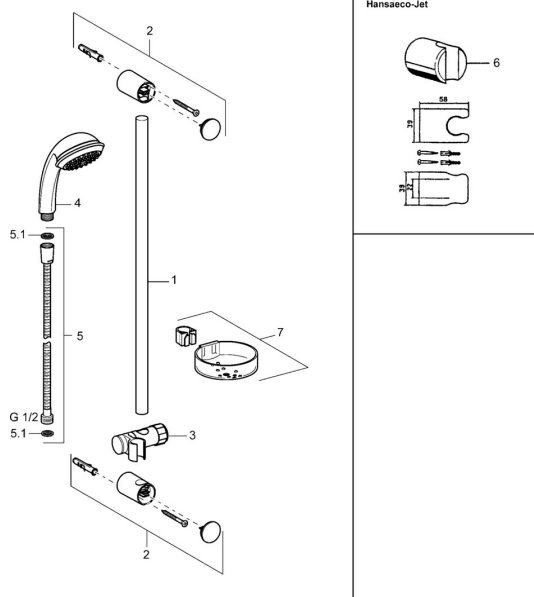

## Náhradné diely

### SP54780110

	Názov	Kód
2	Vnútorňá konzola Chróm <b>Ukončené</b>	59912599
3	Jazdec/nosič sprchy, d 22 mm	59912595
5	Sprchová hadica, L=1750 Chróm	59912596
5.1	Tesniaci krúžok, d 21x12x2	59912304
6	Držiak sprchy <b>Ukončené</b>	59912597
7	Mydlovnička	59912598