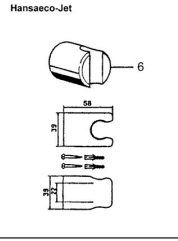

EAN: 4015474081529
static.hansa.com/54780120

Reserveonderdelen

SP54780110

	Naam	Code
2	Muursteen Chroom Stopgezet	59912599
3	Schuifstuk, d 22 mm	59912595
5	Doucheslang, L=1750 Chroom	59912596
5.1	Afdichtring, d 21x12x2	59912304
6	Douchehouder Stopgezet	59912597
7	Zeepschaal	59912598