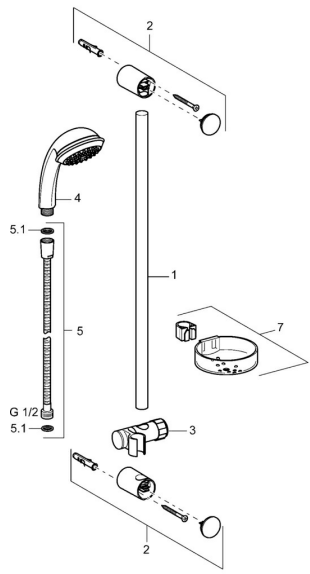

EAN: 4015474081529
static.hansa.com/54780120

Reserveonderdelen

SP54780110

	Naam	Code
2	Muursteen Chroom Stopgezet	59912599
3	Schuifstuk, d 22 mm	59912595
5	Doucheslang, L=1750 Chroom	59912596
5.1	Afdichtring, d 21x12x2	59912304
6	Douchehouder Stopgezet	59912597
7	Zeepschaal	59912598