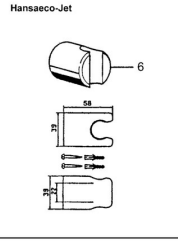

EAN: 4015474081529
static.hansa.com/54780120

Parti di ricambio

SP54780110

	Nome		Codice
2	Supporto murale Cromo Fuori produzione		59912599
3	Cursore per asta doccia, d 22 mm		59912595
5	Flessibile doccia, L=1750 Cromo		59912596
5.1	L'anello di tenuta, d 21x12x2		59912304
6	Supporto Doccetta Fuori produzione		59912597
7	Portasapone		59912598