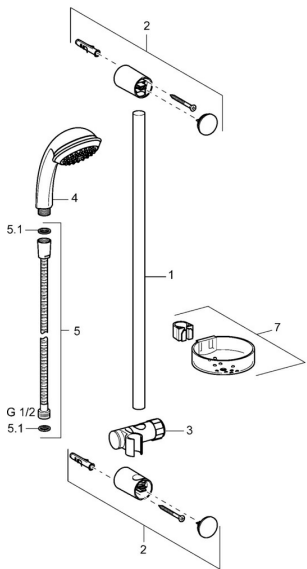

EAN: 4015474081529
static.hansa.com/54780120

Parti di ricambio

SP54780110

	Nome		Codice
2	Supporto murale Cromo Fuori produzione		59912599
3	Cursore per asta doccia, d 22 mm		59912595
5	Flessibile doccia, L=1750 Cromo		59912596
5.1	L'anello di tenuta, d 21x12x2		59912304
6	Supporto Doccetta Fuori produzione		59912597
7	Portasapone		59912598