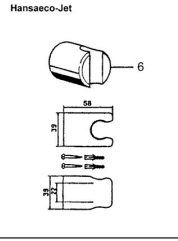

EAN: 4015474081529
static.hansa.com/54780120

Pièces de rechange

SP54780110

	Nom	Code
2	Support mural Chrome Arrêté	59912599
3	Curseur pour barre, d 22 mm	59912595
5	Flexible, L=1750 Chrome	59912596
5.1	L'anneau d'étanchéité, d 21x12x2	59912304
6	Support douche Arrêté	59912597
7	Porte-savon	59912598