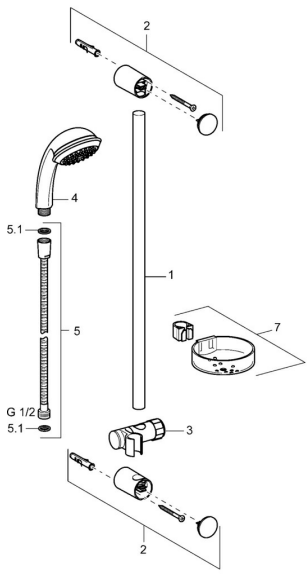

EAN: 4015474081529
static.hansa.com/54780120

Pièces de rechange

SP54780110

	Nom	Code
2	Support mural Chrome Arrêté	59912599
3	Curseur pour barre, d 22 mm	59912595
5	Flexible, L=1750 Chrome	59912596
5.1	L'anneau d'étanchéité, d 21x12x2	59912304
6	Support douche Arrêté	59912597
7	Porte-savon	59912598