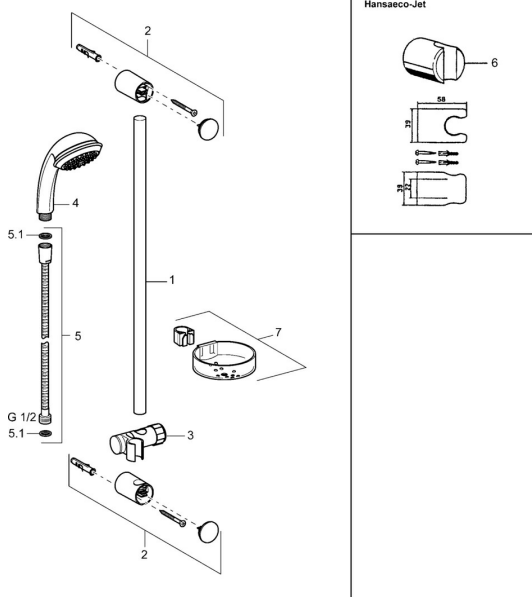

EAN: 4015474081529
static.hansa.com/54780120

Náhradní díly

SP54780110

	Název	Kód
2	Vnitřní konzole Chrom Ukončeno	59912599
3	Jezdec sprchy, d 22 mm	59912595
5	Sprchová hadice, L=1750 Chrom	59912596
5.1	Těsnicí kroužek, d 21x12x2	59912304
6	Držák sprchy Ukončeno	59912597
7	Mýdelník	59912598