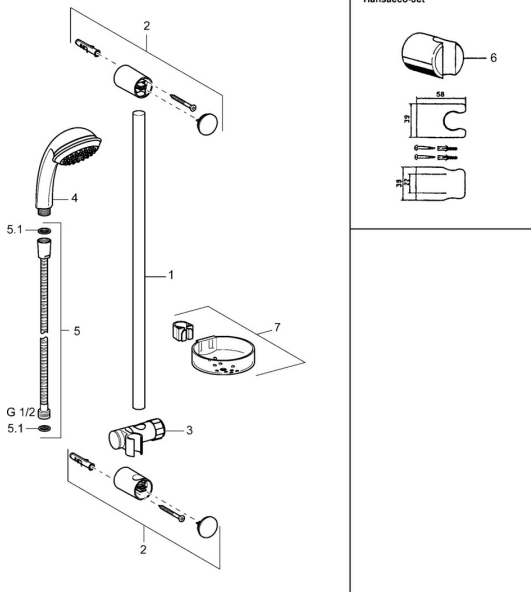

EAN: 4015474081475
static.hansa.com/54780110

Náhradné diely

SP54780110

	Názov	Kód
2	Vnútorná konzola Chróm Ukončené	59912599
3	Jazdec/nosič sprchy, d 22 mm	59912595
5	Sprchová hadica, L=1750 Chróm	59912596
5.1	Tesniaci krúžok, d 21x12x2	59912304
6	Držiak sprchy Ukončené	59912597
7	Mydlovnička	59912598