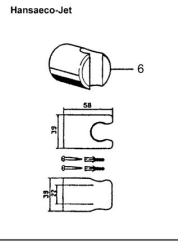

## Reserveonderdelen

### SP54780110

	Naam	Code
2	Muursteen Chroom <b>Stopgezet</b>	59912599
3	Schuifstuk, d 22 mm	59912595
5	Doucheslang, L=1750 Chroom	59912596
5.1	Afdichtring, d 21x12x2	59912304
6	Douchehouder <b>Stopgezet</b>	59912597
7	Zeepschaal	59912598