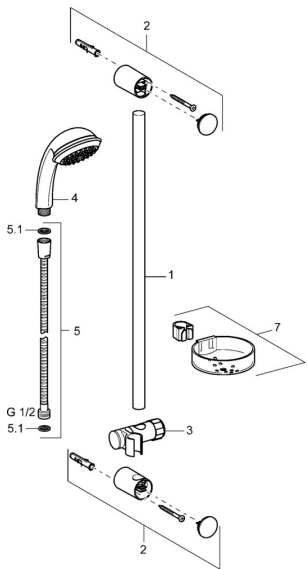

## Reserveonderdelen

### SP54780110

	Naam	Code
2	Muursteen Chroom <b>Stopgezet</b>	59912599
3	Schuifstuk, d 22 mm	59912595
5	Doucheslang, L=1750 Chroom	59912596
5.1	Afdichtring, d 21x12x2	59912304
6	Douchehouder <b>Stopgezet</b>	59912597
7	Zeepschaal	59912598