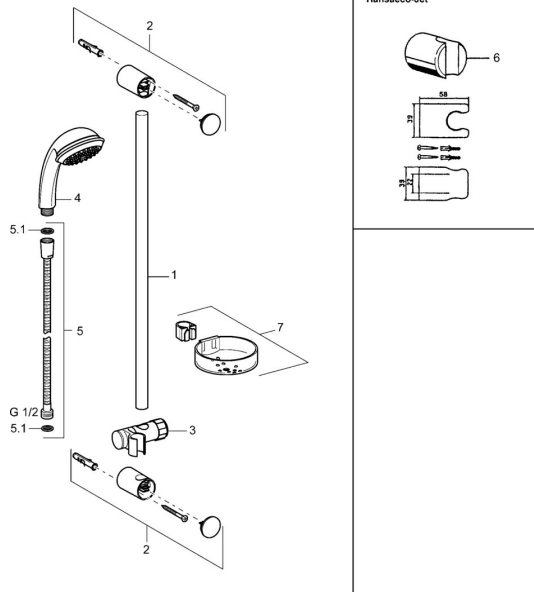

## Parti di ricambio

### SP54780110

	Nome		Codice
2	Supporto murale Cromo <b>Fuori produzione</b>		59912599
3	Cursore per asta doccia, d 22 mm		59912595
5	Flessibile doccia, L=1750 Cromo		59912596
5.1	L'anello di tenuta, d 21x12x2		59912304
6	Supporto Doccetta <b>Fuori produzione</b>		59912597
7	Portasapone		59912598