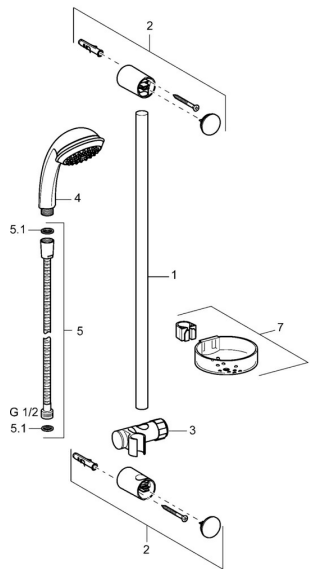

EAN: 4015474081475
static.hansa.com/54780110

Pièces de rechange

SP54780110

	Nom	Code
2	Support mural Chrome Arrêté	59912599
3	Curseur pour barre, d 22 mm	59912595
5	Flexible, L=1750 Chrome	59912596
5.1	L'anneau d'étanchéité, d 21x12x2	59912304
6	Support douche Arrêté	59912597
7	Porte-savon	59912598