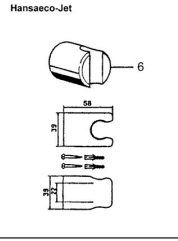

EAN: 4015474081475
static.hansa.com/54780110

Pièces de rechange

SP54780110

	Nom	Code
2	Support mural Chrome Arrêté	59912599
3	Curseur pour barre, d 22 mm	59912595
5	Flexible, L=1750 Chrome	59912596
5.1	L'anneau d'étanchéité, d 21x12x2	59912304
6	Support douche Arrêté	59912597
7	Porte-savon	59912598