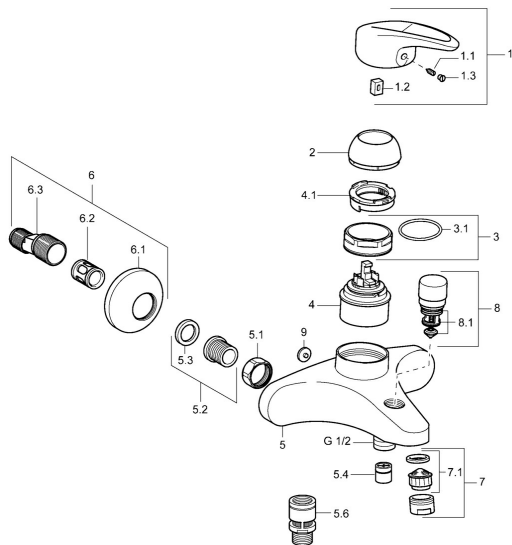

EAN: 4015474083363
static.hansa.com/54742115

Náhradné diely

SP54742105

	Názov	Kód
1	Ovládacia rukoväť Ukončené	5990548875
1.1	Skrutka, M5x8, SW2,5	59904755
1.2	Klzné puzdro	59904778
1.3	Záslepka Sivá	59912112
2	Krytka Chróm	59912638
3	Očné skrutka, M50x1, SW45	59904775
3.1	O-kružok, d 43x2.5	59911166
4	Kartuš, 4.8 eco	59904601
4.1	Hot water limiter	59904759
5.1	Pripojovacie matice, G3/4, AF30	59902230
5.2	Seat, G1/2, L, WAF10	59904618
5.3	Tesniaci krúžok, 23.9x15.2x2	59902689
5.4	Spätný ventil	59905714
5.6	Zavzdušňovací ventil, DN15	59911330
6.1	Kryt príruby Chróm	59912652
6.2	Tlmič	59904792
6.3	Excentrická spojka, G3/4xG1/2, DN15	59910254
6.4	Ružice Chróm	59912651
7	Aerator, M24x1 B Chróm	59905872
7.1	Aerator, M22/M24	59905873
8	Prepínač Chróm	59912656
8.1	Tesnenie sada	59904791
9	Sivá Ukončené	59912654