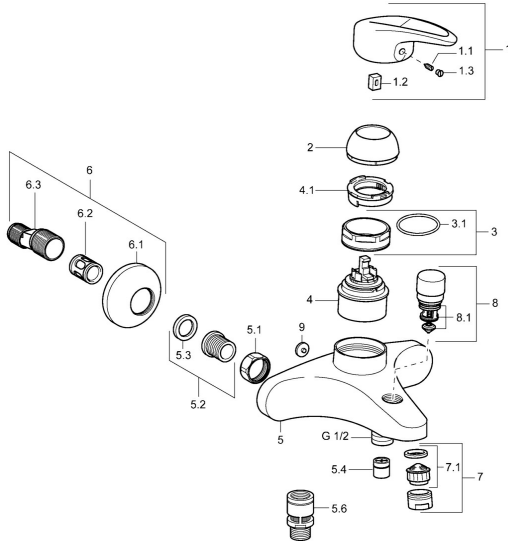

## Parti di ricambio

### SP54742105

|     | Nome                                   | Codice     |
|-----|--|------------|
| 1   | Leva <b>Fuori produzione</b>           | 5990548875 |
| 1.1 | Screw, M5x8, SW2.5                     | 59904755   |
| 1.2 | Adattatore                             | 59904778   |
| 1.3 | Tappo Grigio                           | 59912112   |
| 2   | Cappuccio Cromo                        | 59912638   |
| 3   | Vite eye, M50x1, SW45                  | 59904775   |
| 3.1 | O-ring, d 43x2.5                       | 59911166   |
| 4   | Cartuccia, 4.8 eco                     | 59904601   |
| 4.1 | Hot water limiter                      | 59904759   |
| 5.1 | Dado di collegamento, G3/4, AF30       | 59902230   |
| 5.2 | Seat, G1/2, L, WAF10                   | 59904618   |
| 5.3 | Anello di tenuta, 23.9x15.2x2          | 59902689   |
| 5.4 | Valvola antiriflusso                   | 59905714   |
| 5.6 | Valvola antiriflusso, DN15             | 59911330   |
| 6.1 | Piastra Cromo                          | 59912652   |
| 6.2 | Silenziatore                           | 59904792   |
| 6.3 | Connettore eccentrico, G3/4xG1/2, DN15 | 59910254   |
| 6.4 | Rosetta Cromo                          | 59912651   |
| 7   | Aeratore, M24x1 B Cromo                | 59905872   |
| 7.1 | Aeratore, M22/M24                      | 59905873   |
| 8   | Deviatore Cromo                        | 59912656   |
| 8.1 | Kit di guarnizione                     | 59904791   |
| 9   | Tappo Grigio <b>Fuori produzione</b>   | 59912654   |