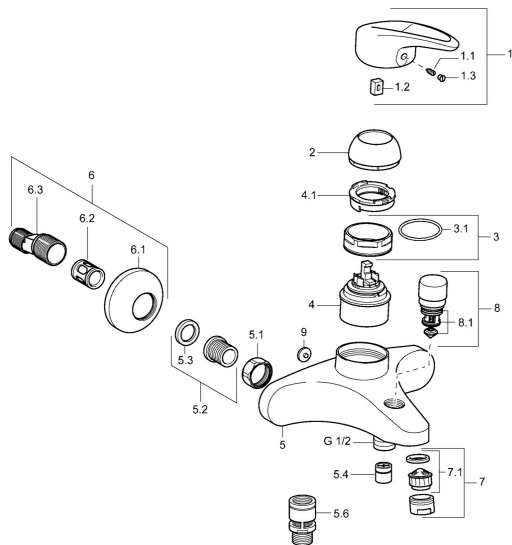

## Náhradní díly

### SP54742105

	Název	Kód
1	Páka <b>Ukončeno</b>	5990548875
1.1	Šroub, M5x8, SW2.5	59904755
1.2	Kluzné pouzdro (osazené)	59904778
1.3	Záslepka Šedá	59912112
2	Krytka Chrom	59912638
3	Oční šroub, M50x1, SW45	59904775
3.1	O-kroužek, d 43x2.5	59911166
4	Kartuše, 4,8 eco	59904601
4.1	Hot water limiter	59904759
5.1	Připojovací matice, G3/4, AF30	59902230
5.2	Seat, G1/2, L, WAF10	59904618
5.3	Těsnící kroužek, 23.9x15.2x2	59902689
5.4	Zpětný ventil	59905714
5.6	Přísávací ventil, DN15	59911330
6.1	Kryt příruby Chrom	59912652
6.2	Tlumič	59904792
6.3	Excentrická spojka, G3/4xG1/2, DN15	59910254
6.4	Růžice Chrom	59912651
7	Aerator, M24x1 B Chrom	59905872
7.1	Aerator, M22/M24	59905873
8	Přepínač Chrom	59912656
8.1	Těsnící sada	59904791
9	Plug Šedá <b>Ukončeno</b>	59912654