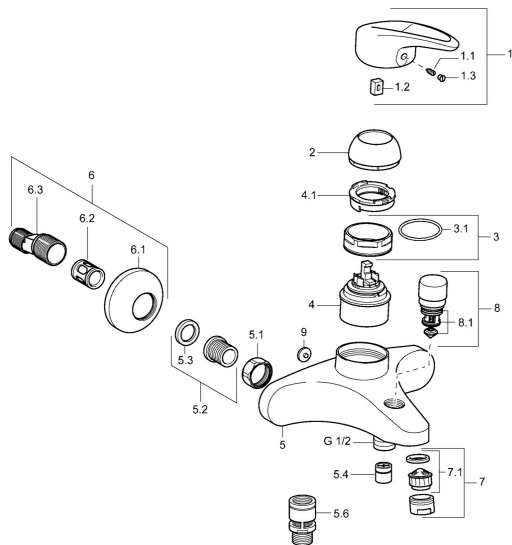

EAN: 4015474078383
static.hansa.com/54742113

Náhradné diely

SP54742105

	Názov	Kód
1	Ovládacia rukoväť Ukončené	5990548875
1.1	Skrutka, M5x8, SW2,5	59904755
1.2	Klzné puzdro	59904778
1.3	Záslepka Sivá	59912112
2	Krytka Chróm	59912638
3	Očné skrutka, M50x1, SW45	59904775
3.1	O-kružok, d 43x2.5	59911166
4	Kartuš, 4.8 eco	59904601
4.1	Hot water limiter	59904759
5.1	Pripojovacie matice, G3/4, AF30	59902230
5.2	Seat, G1/2, L, WAF10	59904618
5.3	Tesniaci krúžok, 23.9x15.2x2	59902689
5.4	Spätný ventil	59905714
5.6	Zavzdušňovací ventil, DN15	59911330
6.1	Kryt príruby Chróm	59912652
6.2	Tlmič	59904792
6.3	Excentrická spojka, G3/4xG1/2, DN15	59910254
6.4	Ružice Chróm	59912651
7	Aerator, M24x1 B Chróm	59905872
7.1	Aerator, M22/M24	59905873
8	Prepínač Chróm	59912656
8.1	Tesnenie sada	59904791
9	Sivá Ukončené	59912654