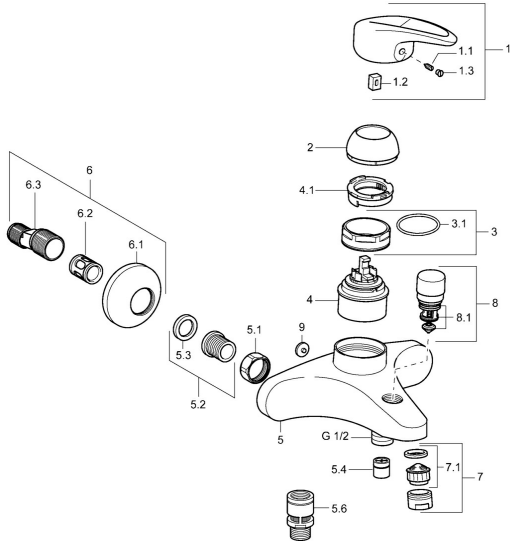

EAN: 4015474078383
static.hansa.com/54742113

Ersatzteile

SP54742105

	Name	Art.-Nr.
1	Hebel Ausgelaufen	5990548875
1.1	Schraube, M5x8, SW2.5	59904755
1.2	Kunststoffadapter	59904778
1.3	Dekorkappe Grau	59912112
2	Abdeckkappe Chrom	59912638
3	Ringschraube, M50x1, SW45	59904775
3.1	O-Ring, d 43x2.5	59911166
4	Kartusche, 4.8 eco	59904601
4.1	Warmwasser Begrenzer	59904759
5.1	Anschlussmutter, G3/4, AF30	59902230
5.2	Sitz, G1/2, L, WAF10	59904618
5.3	Haltering, 23.9x15.2x2	59902689
5.4	Rückschlagventil	59905714
5.6	Rohrbelüfter, DN15	59911330
6.1	Rosette Chrom	59912652
6.2	Schalldämpfer	59904792
6.3	Exzenter-Anschluss, G3/4xG1/2, DN15	59910254
6.4	Abdeckhülse Chrom	59912651
7	Luftsprudler, M24x1 B Chrom	59905872
7.1	Luftsprudler, M22/M24	59905873
8	Umstellung Chrom	59912656
8.1	Dichtungskit	59904791
9	Blindstopfen Grau Ausgelaufen	59912654