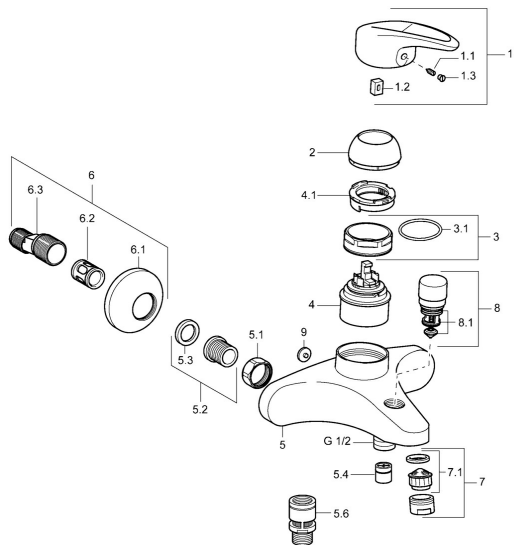

EAN: 4015474078383
static.hansa.com/54742113

Náhradní díly

SP54742105

	Název	Kód
1	Páka Ukončeno	5990548875
1.1	Šroub, M5x8, SW2.5	59904755
1.2	Kluzné pouzdro (osazené)	59904778
1.3	Záslepka Šedá	59912112
2	Krytka Chrom	59912638
3	Oční šroub, M50x1, SW45	59904775
3.1	O-kroužek, d 43x2.5	59911166
4	Kartuše, 4.8 eco	59904601
4.1	Hot water limiter	59904759
5.1	Připojovací matice, G3/4, AF30	59902230
5.2	Seat, G1/2, L, WAF10	59904618
5.3	Těsnící kroužek, 23.9x15.2x2	59902689
5.4	Zpětný ventil	59905714
5.6	Přísávací ventil, DN15	59911330
6.1	Kryt příruby Chrom	59912652
6.2	Tlumič	59904792
6.3	Excentrická spojka, G3/4xG1/2, DN15	59910254
6.4	Růžice Chrom	59912651
7	Aerator, M24x1 B Chrom	59905872
7.1	Aerator, M22/M24	59905873
8	Přepínač Chrom	59912656
8.1	Těsnící sada	59904791
9	Plug Šedá Ukončeno	59912654