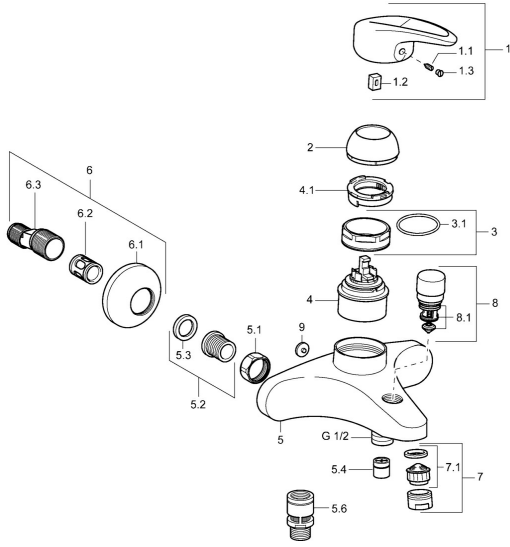

EAN: 4015474078215
static.hansa.com/54742105

Reserveonderdelen

SP54742105

	Naam	Code
1	Hendel Stopgezet	5990548875
1.1	Schroef, M5x8, SW2.5	59904755
1.2	Joint klassiek uitloop	59904778
1.3	Sierdop Grijs	59912112
2	Kap Chroom	59912638
3	Schroefoog, M50x1, SW45	59904775
3.1	O-ring, d 43x2.5	59911166
4	Binnenwerk, 4.8 eco	59904601
4.1	Hot water limiter	59904759
5.1	Aansluiting moer, G3/4, AF30	59902230
5.2	Zetel, G1/2, L, WAF10	59904618
5.3	Borgring, 23.9x15.2x2	59902689
5.4	Terugslagklep	59905714
5.6	Vacuum beveiliging, DN15	59911330
6.1	Afdekscherm Chroom	59912652
6.2	Geluiddemper	59904792
6.3	Excentrieke aansluiting, G3/4xG1/2, DN15	59910254
6.4	Rosassen Chroom	59912651
7	Mousseur, M24x1 B Chroom	59905872
7.1	Mousseur, M22/M24	59905873
8	Omsteller Chroom	59912656
8.1	Dichting	59904791
9	Plug Grijs Stopgezet	59912654