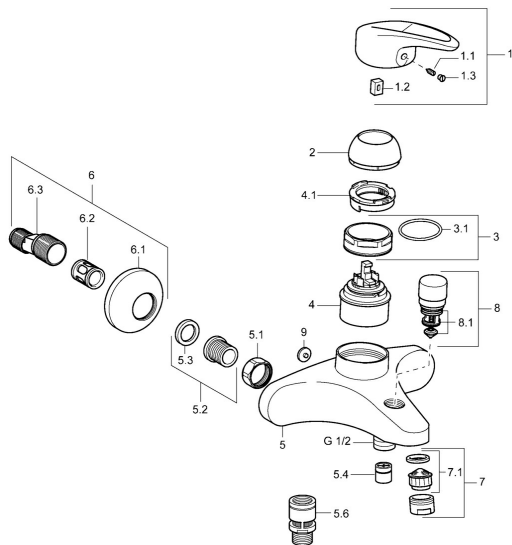

EAN: 4015474078215
static.hansa.com/54742105

Parti di ricambio

SP54742105

	Nome	Codice
1	Leva Fuori produzione	5990548875
1.1	Screw, M5x8, SW2.5	59904755
1.2	Adattatore	59904778
1.3	Tappo Grigio	59912112
2	Cappuccio Cromo	59912638
3	Vite eye, M50x1, SW45	59904775
3.1	O-ring, d 43x2.5	59911166
4	Cartuccia, 4.8 eco	59904601
4.1	Hot water limiter	59904759
5.1	Dado di collegamento, G3/4, AF30	59902230
5.2	Seat, G1/2, L, WAF10	59904618
5.3	Anello di tenuta, 23.9x15.2x2	59902689
5.4	Valvola antiriflusso	59905714
5.6	Valvola antiriflusso, DN15	59911330
6.1	Piastra Cromo	59912652
6.2	Silenziatore	59904792
6.3	Connettore eccentrico, G3/4xG1/2, DN15	59910254
6.4	Rosetta Cromo	59912651
7	Aeratore, M24x1 B Cromo	59905872
7.1	Aeratore, M22/M24	59905873
8	Deviatore Cromo	59912656
8.1	Kit di guarnizione	59904791
9	Tappo Grigio Fuori produzione	59912654