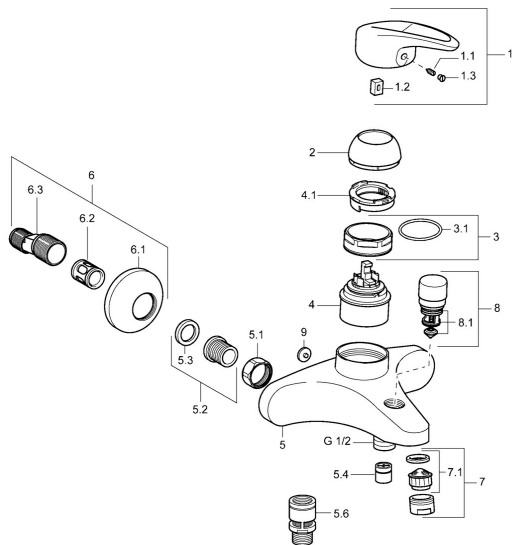

EAN: 4015474078215
static.hansa.com/54742105

Pièces de rechange

SP54742105

	Nom	Code
1	Levier Arrête	5990548875
1.1	Vis, M5x8, SW2,5	59904755
1.2	Kit de joints pour bec	59904778
1.3	Capuchon Gris	59912112
2	Chape Chrome	59912638
3	Vis Loop, M50x1, SW45	59904775
3.1	Joint, d 43x2,5	59911166
4	Cartouche, 4,8 eco	59904601
4.1	Hot water limiter	59904759
5.1	Écrou de connexion, G3/4, AF30	59902230
5.2	Siège, G1/2, L, WAF10	59904618
5.3	Joint, 23.9x15.2x2	59902689
5.4	Clapet anti-retour	59905714
5.6	Soupape anti-vide, DN15	59911330
6.1	Rosaces Chrome	59912652
6.2	Silencieux	59904792
6.3	Connecteur excentrique, G3/4xG1/2, DN15	59910254
6.4	Rosace Chrome	59912651
7	Aérateur, M24x1 B Chrome	59905872
7.1	Aérateur, M22/M24	59905873
8	Inverseur Chrome	59912656
8.1	Set de fixation pour bec	59904791
9	Bouchon cache trou Gris Arrête	59912654