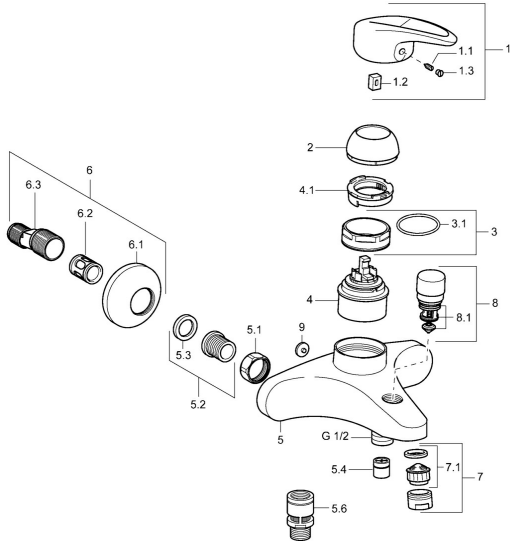

EAN: 4015474078215
static.hansa.com/54742105

Ersatzteile

SP54742105

	Name	Art.-Nr.
1	Hebel Ausgelaufen	5990548875
1.1	Schraube, M5x8, SW2.5	59904755
1.2	Kunststoffadapter	59904778
1.3	Dekorkappe Grau	59912112
2	Abdeckkappe Chrom	59912638
3	Ringschraube, M50x1, SW45	59904775
3.1	O-Ring, d 43x2.5	59911166
4	Kartusche, 4.8 eco	59904601
4.1	Warmwasser Begrenzer	59904759
5.1	Anschlussmutter, G3/4, AF30	59902230
5.2	Sitz, G1/2, L, WAF10	59904618
5.3	Haltering, 23.9x15.2x2	59902689
5.4	Rückschlagventil	59905714
5.6	Rohrbelüfter, DN15	59911330
6.1	Rosette Chrom	59912652
6.2	Schalldämpfer	59904792
6.3	Exzenter-Anschluss, G3/4xG1/2, DN15	59910254
6.4	Abdeckhülse Chrom	59912651
7	Luftsprudler, M24x1 B Chrom	59905872
7.1	Luftsprudler, M22/M24	59905873
8	Umstellung Chrom	59912656
8.1	Dichtungskit	59904791
9	Blindstopfen Grau Ausgelaufen	59912654