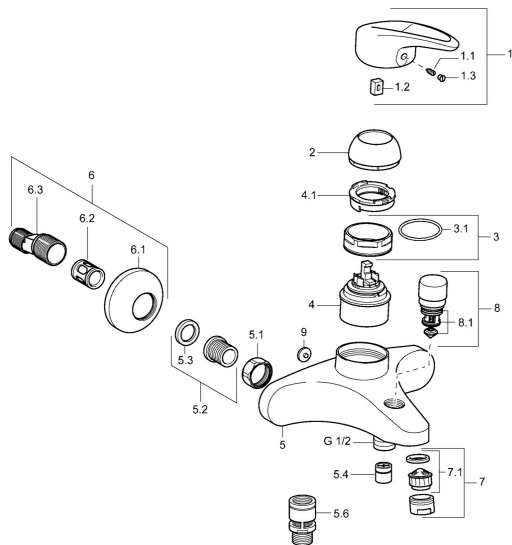

## Náhradní díly

### SP54742105

|     | Název                               | Kód        |
|-----|-------------------------------------|------------|
| 1   | Páka <b>Ukončeno</b>                | 5990548875 |
| 1.1 | Šroub, M5x8, SW2.5                  | 59904755   |
| 1.2 | Kluzné pouzdro (osazené)            | 59904778   |
| 1.3 | Záslepka Šedá                       | 59912112   |
| 2   | Krytka Chrom                        | 59912638   |
| 3   | Oční šroub, M50x1, SW45             | 59904775   |
| 3.1 | O-kroužek, d 43x2.5                 | 59911166   |
| 4   | Kartuše, 4.8 eco                    | 59904601   |
| 4.1 | Hot water limiter                   | 59904759   |
| 5.1 | Připojovací matice, G3/4, AF30      | 59902230   |
| 5.2 | Seat, G1/2, L, WAF10                | 59904618   |
| 5.3 | Těsnící kroužek, 23.9x15.2x2        | 59902689   |
| 5.4 | Zpětný ventil                       | 59905714   |
| 5.6 | Přísávací ventil, DN15              | 59911330   |
| 6.1 | Kryt příruby Chrom                  | 59912652   |
| 6.2 | Tlumič                              | 59904792   |
| 6.3 | Excentrická spojka, G3/4xG1/2, DN15 | 59910254   |
| 6.4 | Růžice Chrom                        | 59912651   |
| 7   | Aerator, M24x1 B Chrom              | 59905872   |
| 7.1 | Aerator, M22/M24                    | 59905873   |
| 8   | Přepínač Chrom                      | 59912656   |
| 8.1 | Těsnící sada                        | 59904791   |
| 9   | Plug Šedá <b>Ukončeno</b>           | 59912654   |