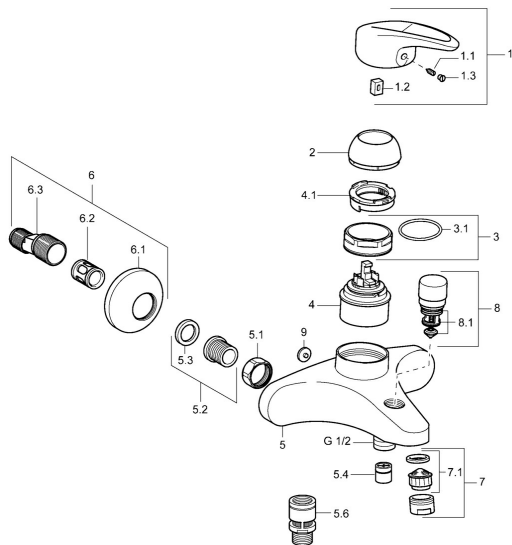

EAN: 4015474078208
static.hansa.com/54742103

Náhradné diely

SP54742105

	Názov	Kód
1	Ovládacia rukoväť Ukončené	5990548875
1.1	Skrutka, M5x8, SW2,5	59904755
1.2	Klzné puzdro	59904778
1.3	Záslepka Sivá	59912112
2	Krytka Chróm	59912638
3	Očné skrutka, M50x1, SW45	59904775
3.1	O-krúžok, d 43x2.5	59911166
4	Kartuš, 4.8 eco	59904601
4.1	Hot water limiter	59904759
5.1	Pripojovacie matice, G3/4, AF30	59902230
5.2	Seat, G1/2, L, WAF10	59904618
5.3	Tesniaci krúžok, 23.9x15.2x2	59902689
5.4	Spätný ventil	59905714
5.6	Zavzdušňovací ventil, DN15	59911330
6.1	Kryt príruby Chróm	59912652
6.2	Tlmič	59904792
6.3	Excentrická spojka, G3/4xG1/2, DN15	59910254
6.4	Ružice Chróm	59912651
7	Aerator, M24x1 B Chróm	59905872
7.1	Aerator, M22/M24	59905873
8	Prepínač Chróm	59912656
8.1	Tesnenie sada	59904791
9	Sivá Ukončené	59912654