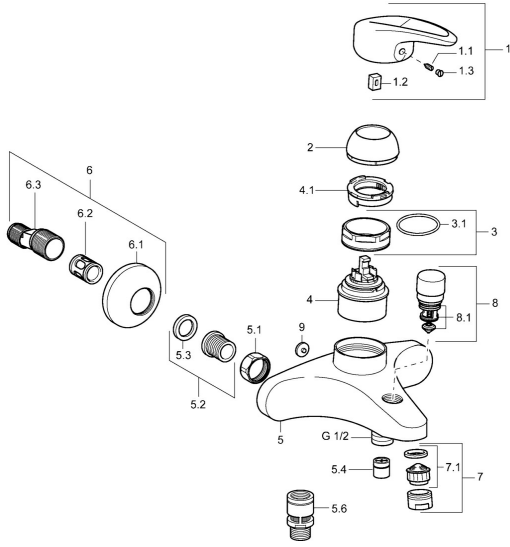

EAN: 4015474078208
static.hansa.com/54742103

Reserveonderdelen

SP54742105

	Naam	Code
1	Hendel Stopgezet	5990548875
1.1	Schroef, M5x8, SW2.5	59904755
1.2	Joint klassiek uitloop	59904778
1.3	Sierdop Grijs	59912112
2	Kap Chroom	59912638
3	Schroefoog, M50x1, SW45	59904775
3.1	O-ring, d 43x2.5	59911166
4	Binnenwerk, 4.8 eco	59904601
4.1	Hot water limiter	59904759
5.1	Aansluiting moer, G3/4, AF30	59902230
5.2	Zetel, G1/2, L, WAF10	59904618
5.3	Borgring, 23.9x15.2x2	59902689
5.4	Terugslagklep	59905714
5.6	Vacuum beveiliging, DN15	59911330
6.1	Afdekscherm Chroom	59912652
6.2	Geluiddemper	59904792
6.3	Excentrieke aansluiting, G3/4xG1/2, DN15	59910254
6.4	Rosassen Chroom	59912651
7	Mousseur, M24x1 B Chroom	59905872
7.1	Mousseur, M22/M24	59905873
8	Omsteller Chroom	59912656
8.1	Dichting	59904791
9	Plug Grijs Stopgezet	59912654