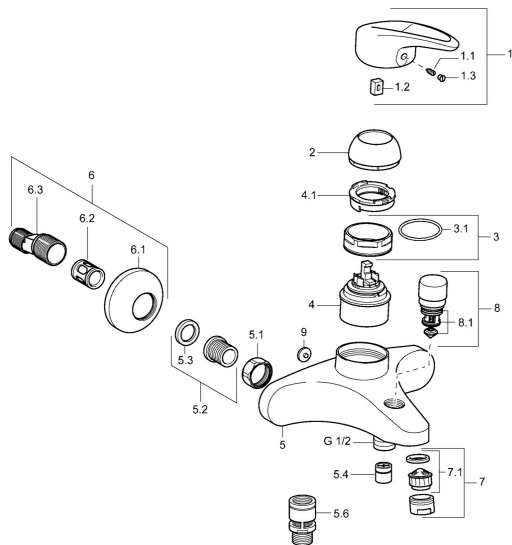

EAN: 4015474078208
static.hansa.com/54742103

Parti di ricambio

SP54742105

	Nome	Codice
1	Leva Fuori produzione	5990548875
1.1	Screw, M5x8, SW2.5	59904755
1.2	Adattatore	59904778
1.3	Tappo Grigio	59912112
2	Cappuccio Cromo	59912638
3	Vite eye, M50x1, SW45	59904775
3.1	O-ring, d 43x2.5	59911166
4	Cartuccia, 4.8 eco	59904601
4.1	Hot water limiter	59904759
5.1	Dado di collegamento, G3/4, AF30	59902230
5.2	Seat, G1/2, L, WAF10	59904618
5.3	Anello di tenuta, 23.9x15.2x2	59902689
5.4	Valvola antiriflusso	59905714
5.6	Valvola antiriflusso, DN15	59911330
6.1	Piastra Cromo	59912652
6.2	Silenziatore	59904792
6.3	Connettore eccentrico, G3/4xG1/2, DN15	59910254
6.4	Rosetta Cromo	59912651
7	Aeratore, M24x1 B Cromo	59905872
7.1	Aeratore, M22/M24	59905873
8	Deviatore Cromo	59912656
8.1	Kit di guarnizione	59904791
9	Tappo Grigio Fuori produzione	59912654