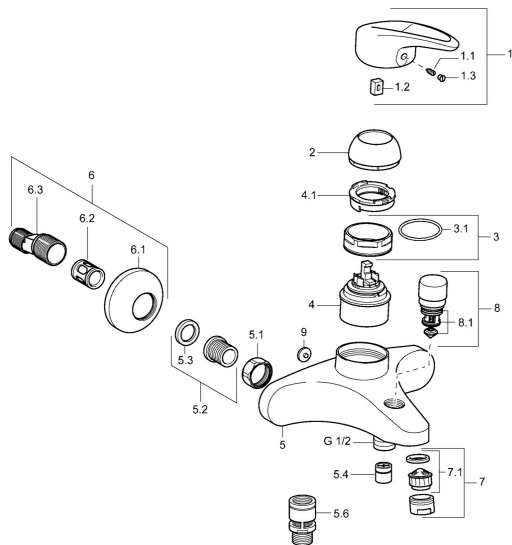

EAN: 4015474078208
static.hansa.com/54742103

Pièces de rechange

SP54742105

	Nom	Code
1	Levier Arrête	5990548875
1.1	Vis, M5x8, SW2.5	59904755
1.2	Kit de joints pour bec	59904778
1.3	Capuchon Gris	59912112
2	Chape Chrome	59912638
3	Vis Loop, M50x1, SW45	59904775
3.1	Joint, d 43x2.5	59911166
4	Cartouche, 4.8 eco	59904601
4.1	Hot water limiter	59904759
5.1	Écrou de connexion, G3/4, AF30	59902230
5.2	Siège, G1/2, L, WAF10	59904618
5.3	Joint, 23.9x15.2x2	59902689
5.4	Clapet anti-retour	59905714
5.6	Soupape anti-vide, DN15	59911330
6.1	Rosaces Chrome	59912652
6.2	Silencieux	59904792
6.3	Connecteur excentrique, G3/4xG1/2, DN15	59910254
6.4	Rosace Chrome	59912651
7	Aérateur, M24x1 B Chrome	59905872
7.1	Aérateur, M22/M24	59905873
8	Inverseur Chrome	59912656
8.1	Set de fixation pour bec	59904791
9	Bouchon cache trou Gris Arrête	59912654