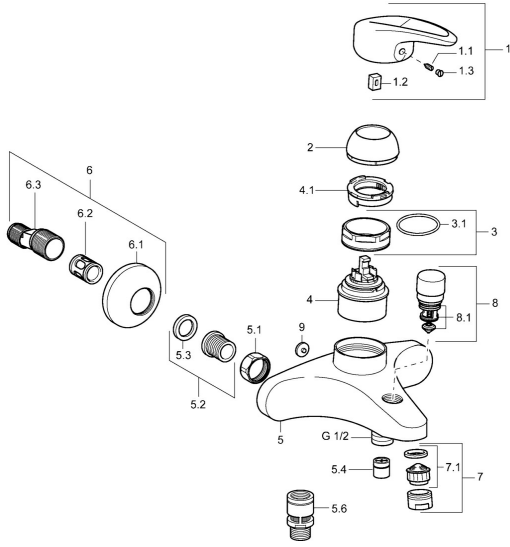

EAN: 4015474078208
static.hansa.com/54742103

Ersatzteile

SP54742105

	Name	Art.-Nr.
1	Hebel Ausgelaufen	5990548875
1.1	Schraube, M5x8, SW2.5	59904755
1.2	Kunststoffadapter	59904778
1.3	Dekorkappe Grau	59912112
2	Abdeckkappe Chrom	59912638
3	Ringschraube, M50x1, SW45	59904775
3.1	O-Ring, d 43x2.5	59911166
4	Kartusche, 4.8 eco	59904601
4.1	Warmwasser Begrenzer	59904759
5.1	Anschlussmutter, G3/4, AF30	59902230
5.2	Sitz, G1/2, L, WAF10	59904618
5.3	Haltering, 23.9x15.2x2	59902689
5.4	Rückschlagventil	59905714
5.6	Rohrbelüfter, DN15	59911330
6.1	Rosette Chrom	59912652
6.2	Schalldämpfer	59904792
6.3	Exzenter-Anschluss, G3/4xG1/2, DN15	59910254
6.4	Abdeckhülse Chrom	59912651
7	Luftsprudler, M24x1 B Chrom	59905872
7.1	Luftsprudler, M22/M24	59905873
8	Umstellung Chrom	59912656
8.1	Dichtungskit	59904791
9	Blindstopfen Grau Ausgelaufen	59912654