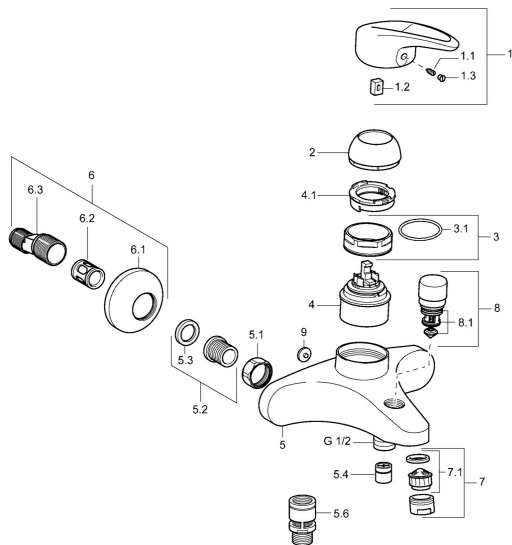

EAN: 4015474078208
static.hansa.com/54742103

Náhradní díly

SP54742105

	Název	Kód
1	Páka Ukončeno	5990548875
1.1	Šroub, M5x8, SW2.5	59904755
1.2	Kluzné pouzdro (osazené)	59904778
1.3	Záslepka Šedá	59912112
2	Krytka Chrom	59912638
3	Oční šroub, M50x1, SW45	59904775
3.1	O-kroužek, d 43x2.5	59911166
4	Kartuše, 4,8 eco	59904601
4.1	Hot water limiter	59904759
5.1	Připojovací matice, G3/4, AF30	59902230
5.2	Seat, G1/2, L, WAF10	59904618
5.3	Těsnící kroužek, 23.9x15.2x2	59902689
5.4	Zpětný ventil	59905714
5.6	Přísávací ventil, DN15	59911330
6.1	Kryt příruby Chrom	59912652
6.2	Tlumič	59904792
6.3	Excentrická spojka, G3/4xG1/2, DN15	59910254
6.4	Růžice Chrom	59912651
7	Aerator, M24x1 B Chrom	59905872
7.1	Aerator, M22/M24	59905873
8	Přepínač Chrom	59912656
8.1	Těsnící sada	59904791
9	Plug Šedá Ukončeno	59912654