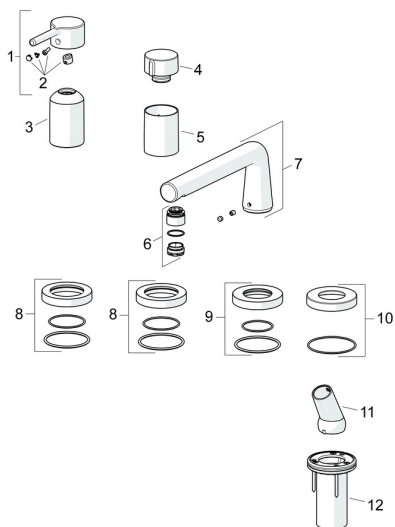

## SP54719007

	Názov	Kód
01	Ovládacia rukoväť Chróm	1014994V
02	Záslepka	59914573
03	Ružice Chróm	59914572
04	Rukoväť regulátora prietoku vody Chróm	59914669
05	Ružice Chróm	59914671
06	Aerator a kľúč, CACHE M24x1 C	1014219V
07	Výtokové rameno Chróm	1012598V
08	Krycí diel, d 72 mm, for Compact Chróm	59914667
09	Krycí diel, d 72 mm Chróm <b>Ukončene</b>	59913278
10	Krycí diel, d 72 mm Chróm	59914672
11	Držiak Chróm	59912282
12	Prechodka	59914673