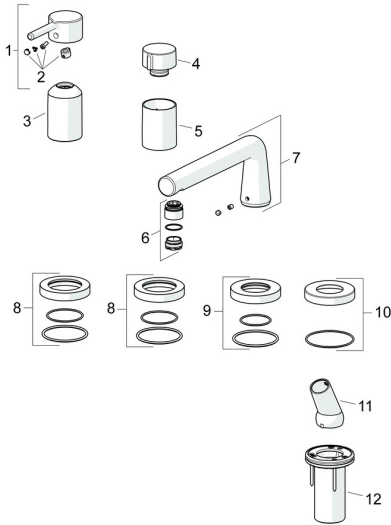

EAN: 4057304017544
static.hansa.com/54719007

Reserveonderdelen

SP54719007

	Naam	Code
01	Hendel Chroom	1014994V
02	Sierdop	59914573
03	Rosassen Chroom	59914572
04	Debiethendel Chroom	59914669
05	Rosassen Chroom	59914671
06	Mousseur en sleutel, CACHE M24x1 C	1014219V
07	Uitloop Chroom	1012598V
08	Afdekplaat, d 72 mm, for Compact Chroom	59914667
09	Afdekplaat, d 72 mm Chroom Stopgezet	59913278
10	Afdekplaat, d 72 mm Chroom	59914672
11	Houder Chroom	59912282
12	Doorvoernippel	59914673