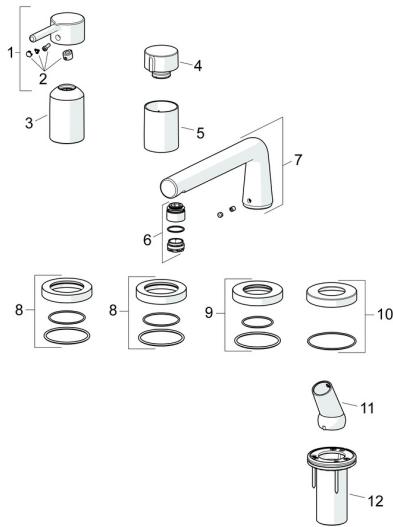

EAN: 4057304017544
static.hansa.com/54719007

Ersatzteile

SP54719007

	Name	Art.-Nr.
01	Hebel Chrom	1014994V
02	Dekorkappe	59914573
03	Abdeckhülse Chrom	59914572
04	Mengen-Einstell-Griff Chrom	59914669
05	Abdeckhülse Chrom	59914671
06	Luftsprudler und Schlüssel, CACHE M24x1 C	1014219V
07	Auslauf Chrom	1012598V
08	Abdeckplatte, d 72 mm, for Compact Chrom	59914667
09	Abdeckplatte, d 72 mm Chrom Ausgelaufen	59913278
10	Deckplatte, d 72 mm Chrom	59914672
11	Halter Chrom	59912282
12	Schlauchdurchführung	59914673