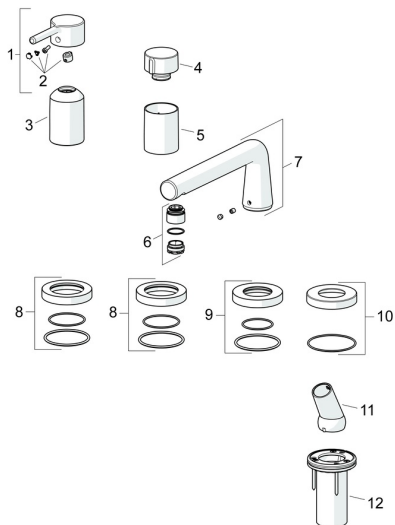

## Náhradní díly

### SP54719007

	Název	Kód
01	Páka Chrom	1014994V
02	Záslepka	59914573
03	Růžice Chrom	59914572
04	Rukojeť regulátoru průtoku Chrom	59914669
05	Růžice Chrom	59914671
06	Aerator a klíč, CACHE M24x1 C	1014219V
07	Výtokové rameno Chrom	1012598V
08	Krycí díl, d 72 mm, for Compact Chrom	59914667
09	Krycí díl, d 72 mm Chrom <b>Ukončeno</b>	59913278
10	Krycí díl, d 72 mm Chrom	59914672
11	Držák Chrom	59912282
12	Průchodka	59914673