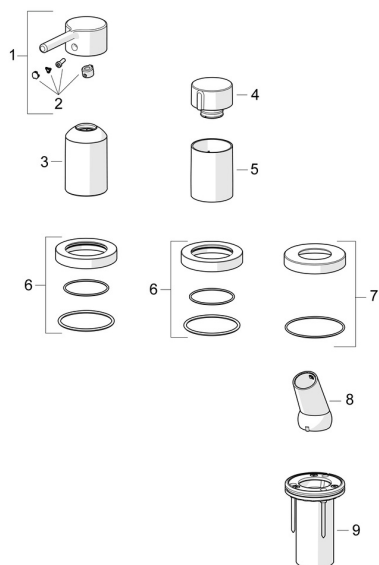

EAN: 4057304017537

static.hansa.com/54709007

Náhradné diely

SP54709007

	Názov	Kód
01	Ovládacia rukoväť Chróm	1014994V
02	Záslepka	59914573
03	Ružice Chróm	59914572
04	Rukoväť regulátora prietoku vody Chróm	59914669
05	Ružice Chróm	59914671
06	Krycí diel, d 72 mm, for Compact Chróm	59914667
07	Krycí diel, d 72 mm Chróm	59914672
08	Držiak Chróm	59912282
09	Prechodka	59914673