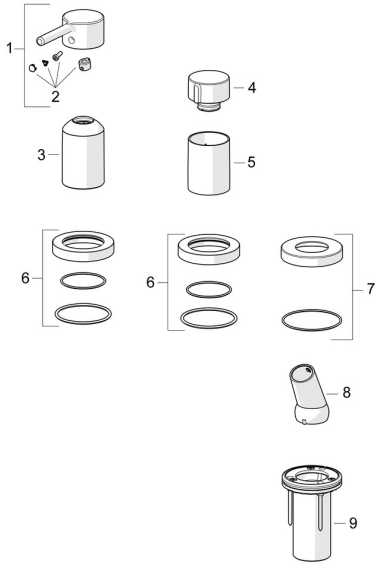

## Reserveonderdelen

### SP54709007

	Naam	Code
01	Hendel Chroom	1014994V
02	Sierdop	59914573
03	Rosassen Chroom	59914572
04	Debiethendel Chroom	59914669
05	Rosassen Chroom	59914671
06	Afdekplaat, d 72 mm, for Compact Chroom	59914667
07	Afdekplaat, d 72 mm Chroom	59914672
08	Houder Chroom	59912282
09	Doorvoernippel	59914673