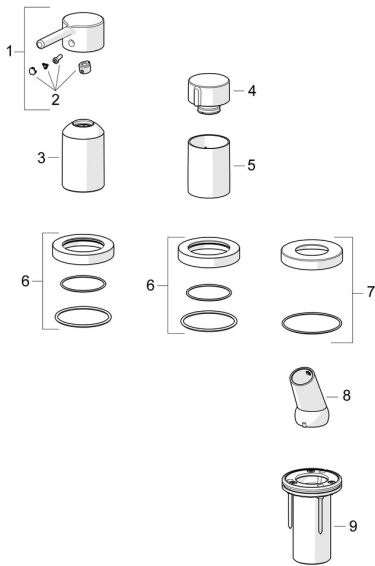

EAN: 4057304017537
static.hansa.com/54709007

Ersatzteile

SP54709007

	Name	Art.-Nr.
01	Hebel Chrom	1014994V
02	Dekorkappe	59914573
03	Abdeckhülse Chrom	59914572
04	Mengen-Einstell-Griff Chrom	59914669
05	Abdeckhülse Chrom	59914671
06	Abdeckplatte, d 72 mm, for Compact Chrom	59914667
07	Deckplatte, d 72 mm Chrom	59914672
08	Halter Chrom	59912282
09	Schlauchdurchführung	59914673