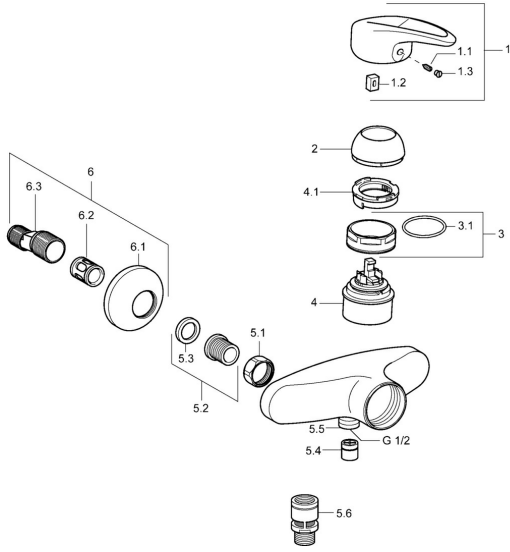

Reserveonderdelen

SP54670105

	Naam	Code
1	Hendel Stopgezet	5990548875
1.1	Schroef, M5x8, SW2.5	59904755
1.2	Joint klassiek uitloop	59904778
1.3	Sierdop Grijs	59912112
2	Kap Chroom	59912638
3	Schroefoog, M50x1, SW45	59904775
3.1	O-ring, d 43x2.5	59911166
4	Binnenwerk, 4.8 eco	59904601
4.1	Hot water limiter	59904759
5.1	Aansluiting moer, G3/4, AF30	59902230
5.2	Zetel, G1/2, L, WAF10	59904618
5.3	Borgring, 23.9x15.2x2	59902689
5.4	Terugslagklep	59905714
5.5	Schroefdraad tepel, G1/2xM18x1	59911384
5.6	Vacuum beveiliging, DN15	59911330
6.1	Afdekplaat Chroom	59912652
6.2	Geluiddemper	59904792
6.3	Excentrieke aansluiting, G3/4xG1/2, DN15	59910254
6.4	Rosassen Chroom	59912651
9	Plug Grijs Stopgezet	59912654