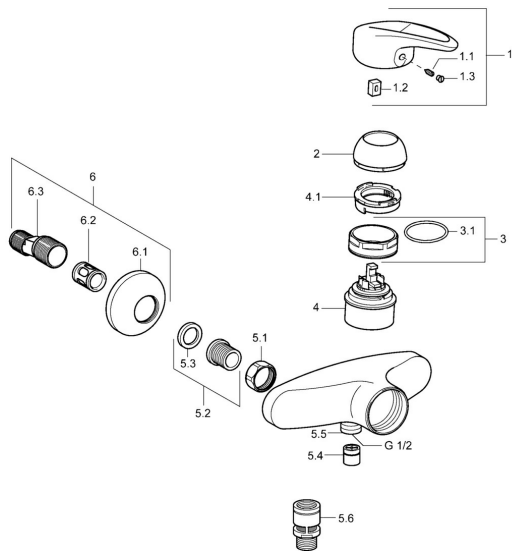

EAN: 4015474078338
static.hansa.com/54670105

Pièces de rechange

SP54670105

	Nom	Code
1	Levier Arrête	5990548875
1.1	Vis, M5x8, SW2.5	59904755
1.2	Kit de joints pour bec	59904778
1.3	Capuchon Gris	59912112
2	Chape Chrome	59912638
3	Vis Loop, M50x1, SW45	59904775
3.1	Joint, d 43x2.5	59911166
4	Cartouche, 4.8 eco	59904601
4.1	Hot water limiter	59904759
5.1	Écrou de connexion, G3/4, AF30	59902230
5.2	Siège, G1/2, L, WAF10	59904618
5.3	Joint, 23.9x15.2x2	59902689
5.4	Clapet anti-retour	59905714
5.5	Mamelon de fil, G1/2xM18x1	59911384
5.6	Soupape anti-vide, DN15	59911330
6.1	Rosaces Chrome	59912652
6.2	Silencieux	59904792
6.3	Connecteur excentrique, G3/4xG1/2, DN15	59910254
6.4	Rosace Chrome	59912651
9	Bouchon cache trou Gris Arrête	59912654