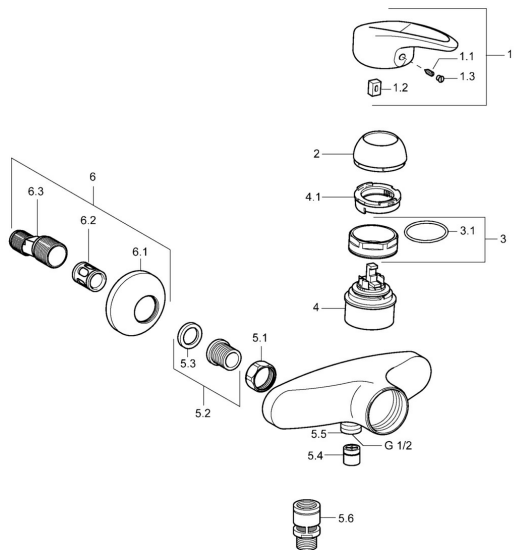

EAN: 4015474078321
static.hansa.com/54670103

Náhradné diely

SP54670105

	Názov	Kód
1	Ovládacia rukoväť Ukončené	5990548875
1.1	Skrutka, M5x8, SW2,5	59904755
1.2	Klzné puzdro	59904778
1.3	Záslepka Sivá	59912112
2	Krytka Chróm	59912638
3	Očné skrutka, M50x1, SW45	59904775
3.1	O-krúžok, d 43x2.5	59911166
4	Kartuš, 4.8 eco	59904601
4.1	Hot water limiter	59904759
5.1	Pripojovacie matice, G3/4, AF30	59902230
5.2	Seat, G1/2, L, WAF10	59904618
5.3	Tesniaci krúžok, 23.9x15.2x2	59902689
5.4	Spätný ventil	59905714
5.5	Závit bradavky, G1/2xM18x1	59911384
5.6	Zavzdušňovací ventil, DN15	59911330
6.1	Kryt príruby Chróm	59912652
6.2	Tlmič	59904792
6.3	Excentrická spojka, G3/4xG1/2, DN15	59910254
6.4	Ružice Chróm	59912651
9	Sivá Ukončené	59912654