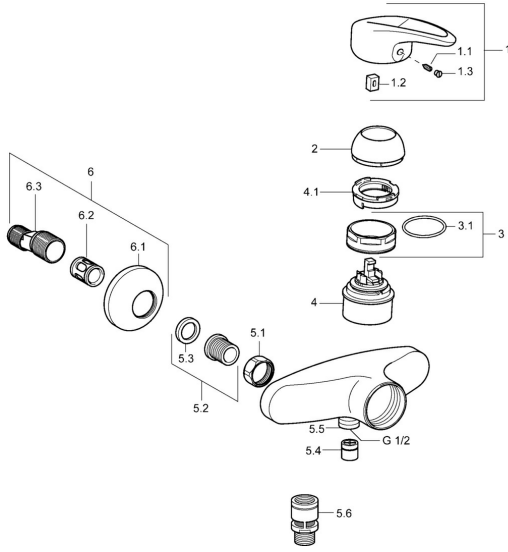

EAN: 4015474078321
static.hansa.com/54670103

Reserveonderdelen

SP54670105

	Naam	Code
1	Hendel Stopgezet	5990548875
1.1	Schroef, M5x8, SW2.5	59904755
1.2	Joint klassiek uitloop	59904778
1.3	Sierdop Grijs	59912112
2	Kap Chroom	59912638
3	Schroefoog, M50x1, SW45	59904775
3.1	O-ring, d 43x2.5	59911166
4	Binnenwerk, 4.8 eco	59904601
4.1	Hot water limiter	59904759
5.1	Aansluiting moer, G3/4, AF30	59902230
5.2	Zetel, G1/2, L, WAF10	59904618
5.3	Borgring, 23.9x15.2x2	59902689
5.4	Terugslagklep	59905714
5.5	Schroefdraad tepel, G1/2xM18x1	59911384
5.6	Vacuum beveiliging, DN15	59911330
6.1	Afdekplaat Chroom	59912652
6.2	Geluiddemper	59904792
6.3	Excentrieke aansluiting, G3/4xG1/2, DN15	59910254
6.4	Rosassen Chroom	59912651
9	Plug Grijs Stopgezet	59912654