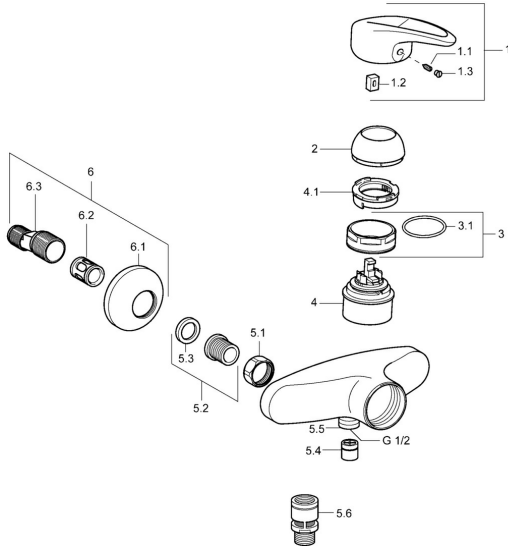

## Parti di ricambio

### SP54670105

	Nome	Codice
1	Leva <b>Fuori produzione</b>	5990548875
1.1	Screw, M5x8, SW2.5	59904755
1.2	Adattatore	59904778
1.3	Tappo Grigio	59912112
2	Cappuccio Cromo	59912638
3	Vite eye, M50x1, SW45	59904775
3.1	O-ring, d 43x2.5	59911166
4	Cartuccia, 4.8 eco	59904601
4.1	Hot water limiter	59904759
5.1	Dado di collegamento, G3/4, AF30	59902230
5.2	Seat, G1/2, L, WAF10	59904618
5.3	Anello di tenuta, 23.9x15.2x2	59902689
5.4	Valvola antiriflusso	59905714
5.5	Capezzolo filetto, G1/2xM18x1	59911384
5.6	Valvola antiriflusso, DN15	59911330
6.1	Piastra Cromo	59912652
6.2	Silenziatore	59904792
6.3	Connettore eccentrico, G3/4xG1/2, DN15	59910254
6.4	Rosetta Cromo	59912651
9	Tappo Grigio <b>Fuori produzione</b>	59912654