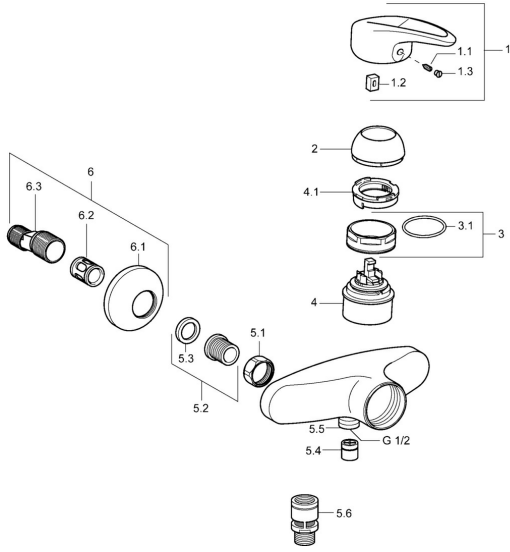

EAN: 4015474078321
static.hansa.com/54670103

Pièces de rechange

SP54670105

	Nom	Code
1	Levier Arrête	5990548875
1.1	Vis, M5x8, SW2,5	59904755
1.2	Kit de joints pour bec	59904778
1.3	Capuchon Gris	59912112
2	Chape Chrome	59912638
3	Vis Loop, M50x1, SW45	59904775
3.1	Joint, d 43x2,5	59911166
4	Cartouche, 4,8 eco	59904601
4.1	Hot water limiter	59904759
5.1	Écrou de connexion, G3/4, AF30	59902230
5.2	Siège, G1/2, L, WAF10	59904618
5.3	Joint, 23.9x15.2x2	59902689
5.4	Clapet anti-retour	59905714
5.5	Mamelon de fil, G1/2xM18x1	59911384
5.6	Soupape anti-vide, DN15	59911330
6.1	Rosaces Chrome	59912652
6.2	Silencieux	59904792
6.3	Connecteur excentrique, G3/4xG1/2, DN15	59910254
6.4	Rosace Chrome	59912651
9	Bouchon cache trou Gris Arrête	59912654