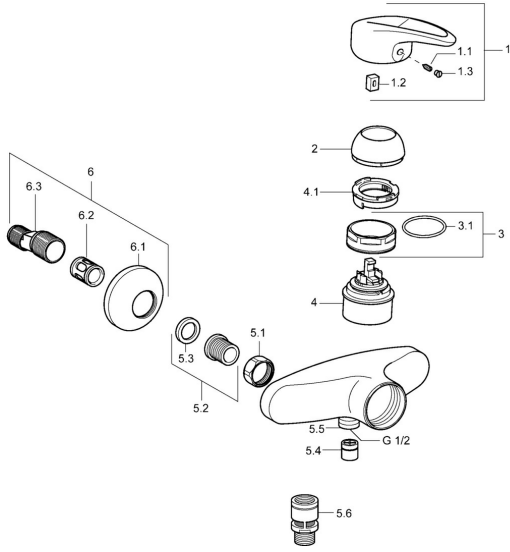

## Ersatzteile

### SP54670105

	Name	Art.-Nr.
1	Hebel <b>Ausgelaufen</b>	5990548875
1.1	Schraube, M5x8, SW2.5	59904755
1.2	Kunststoffadapter	59904778
1.3	Dekorkappe Grau	59912112
2	Abdeckkappe Chrom	59912638
3	Ringschraube, M50x1, SW45	59904775
3.1	O-Ring, d 43x2.5	59911166
4	Kartusche, 4.8 eco	59904601
4.1	Warmwasser Begrenzer	59904759
5.1	Anschlussmutter, G3/4, AF30	59902230
5.2	Sitz, G1/2, L, WAF10	59904618
5.3	Haltering, 23.9x15.2x2	59902689
5.4	Rückschlagventil	59905714
5.5	Gewindenippel, G1/2xM18x1	59911384
5.6	Rohrbelüfter, DN15	59911330
6.1	Rosette Chrom	59912652
6.2	Schalldämpfer	59904792
6.3	Exzenter-Anschluss, G3/4xG1/2, DN15	59910254
6.4	Abdeckhülse Chrom	59912651
9	Blindstopfen Grau <b>Ausgelaufen</b>	59912654