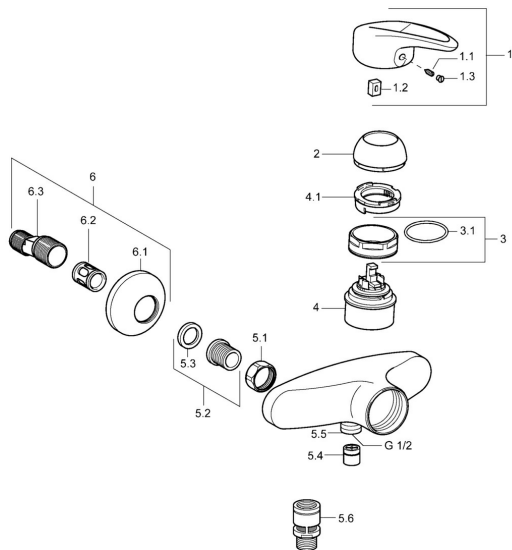

EAN: 4015474078321
static.hansa.com/54670103

Náhradní díly

SP54670105

	Název	Kód
1	Páka Ukončeno	5990548875
1.1	Šroub, M5x8, SW2.5	59904755
1.2	Kluzné pouzdro (osazené)	59904778
1.3	Záslepka Šedá	59912112
2	Krytka Chrom	59912638
3	Oční šroub, M50x1, SW45	59904775
3.1	O-kroužek, d 43x2.5	59911166
4	Kartuše, 4.8 eco	59904601
4.1	Hot water limiter	59904759
5.1	Připojovací matice, G3/4, AF30	59902230
5.2	Seat, G1/2, L, WAF10	59904618
5.3	Těsnicí kroužek, 23.9x15.2x2	59902689
5.4	Zpětný ventil	59905714
5.5	Závit bradavky, G1/2xM18x1	59911384
5.6	Přisávací ventil, DN15	59911330
6.1	Kryt příruby Chrom	59912652
6.2	Tlumič	59904792
6.3	Excentrická spojka, G3/4xG1/2, DN15	59910254
6.4	Růžice Chrom	59912651
9	Plug Šedá Ukončeno	59912654