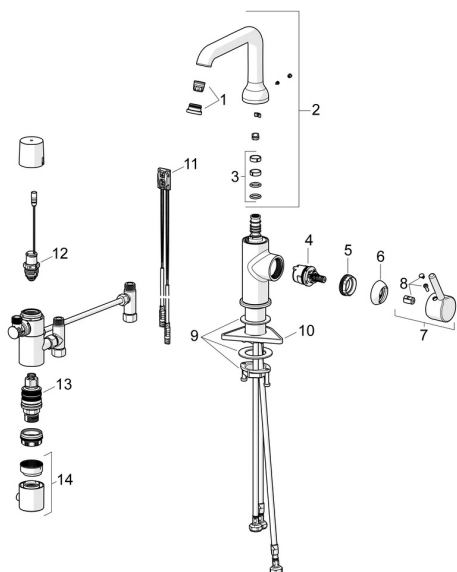

EAN: 4057304017513

static.hansa.com/54652209

Reserveonderdelen

SP54602209

	Naam	Code
01	Mousseur en sleutel, PCA 5.7 l/min Chrom	1012273V
02	Hoge uitloop Chrom	1012339V
03	Dichting uitloop	59914266
04	Binnenwerk, 3.0	1014428V
05	Schroefring, M34x1.5	1012133V
06	Kap Chrom	1012132V
07	Hendel Chrom	1001749V
08	Sierdop Chrom	1012105V
09	Bevestigingsset	59913479
10	Verstevigingsplaat	59910008
11	Fotocel, 3/9 V, Bluetooth	1014212V
12	Magneetventiel, 3 V	59914338
13	Thermostaat/binnenwerk, 3.4	59914114
14	Temperatuur hendel Chrom	602062V
N.I.	Batterij, 1.5 V AA Lithium	59914136