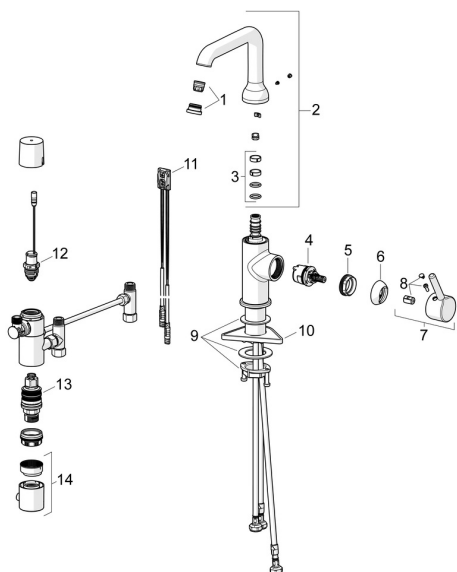

EAN: 4057304017513
static.hansa.com/54652209

Pièces de rechange

SP54602209

	Nom	Code
01	Aérateur et clé, PCA 5.7 l/min Chrome	1012273V
02	Bec haut Chrome	1012339V
03	Kit de joint pour bec	59914266
04	Cartouche, 3.0	1014428V
05	Écrou de maintien, M34x1.5	1012133V
06	Chape Chrome	1012132V
07	Levier Chrome	1001749V
08	Capuchon Chrome	1012105V
09	Ensemble de fixation	59913479
10	Plaque de fixation	59910008
11	Sensor, 3/9 V, Bluetooth	1014212V
12	Valve magnétique, 3 V	59914338
13	Cartouche thermostatique, 3.4	59914114
14	Croisillon réglage de température Chrome	602062V
N.I.	Piles, 1.5 V AA Lithium	59914136