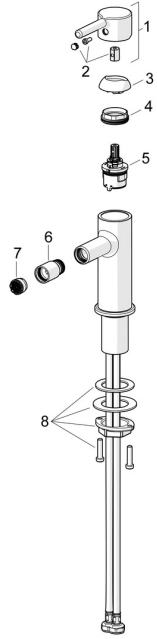

## Pièces de rechange

### SP54632207

	Nom	Code
01	Levier Chrome	1014999V
02	Capuchon Chrome	1012105V
03	Chape Chrome	1012132V
04	Écrou de maintien, M34x1.5	1012133V
05	Cartouche, 3.0	1014428V
06	Joint, M18.5x1 Chrome	59913370
07	Aérateur, M18.5x1, TJ	59913366
08	Ensemble de fixation	59913479