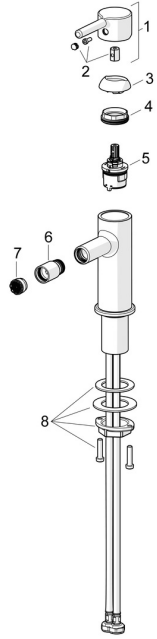

## Ersatzteile

### SP54632207

	Name	Art.-Nr.
01	Hebel Chrom	1014999V
02	Dekorkappe Chrom	1012105V
03	Abdeckkappe Chrom	1012132V
04	Spann-Mutter, M34x1.5	1012133V
05	Kartusche, 3.0	1014428V
06	Gelenkstück, M18.5x1 Chrom	59913370
07	Luftsprudler, M18.5x1, TJ	59913366
08	Befestigungssatz	59913479