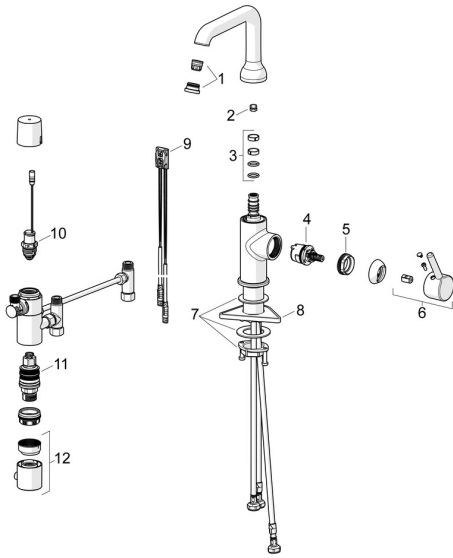

## Reserveonderdelen

### SP5460220933

	Naam	Code
01	Mousseur en sleutel, PCA 1.5 gpm Mat zwart	1012273V-33
02	Begrenzer, 120° <span style="background-color: #cccccc; padding: 2px;">Stopgezet</span>	59914429
03	Dichting uitloop	59914266
04	Binnenwerk, 3.0	1014428V
05	Schroefring, M34x1.5	1012133V
06	Hendel Mat zwart	1001749V-33
07	Bevestigingsset	59913479
08	Verstevigingsplaat	59910008
09	Fotocel, 3/9 V, Bluetooth	1014212V
10	Magneetventiel, 3 V	59914338
11	Thermostaat/binnenwerk, 3.4	59914114
12	Temperatuur hendel Chroom	602062V
N.I.	Batterij, 1.5 V AA Lithium	59914136