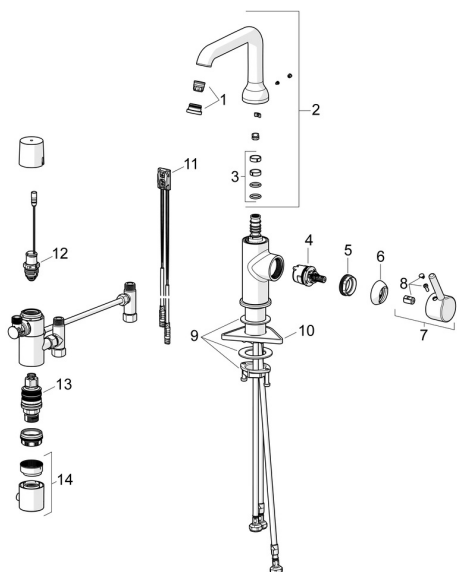

EAN: 4057304017490
static.hansa.com/54602209

Pièces de rechange

SP54602209

	Nom	Code
01	Aérateur et clé, PCA 5.7 l/min Chrome	1012273V
02	Bec haut Chrome	1012339V
03	Kit de joint pour bec	59914266
04	Cartouche, 3.0	1014428V
05	Écrou de maintien, M34x1.5	1012133V
06	Chape Chrome	1012132V
07	Levier Chrome	1001749V
08	Capuchon Chrome	1012105V
09	Ensemble de fixation	59913479
10	Plaque de fixation	59910008
11	Sensor, 3/9 V, Bluetooth	1014212V
12	Valve magnétique, 3 V	59914338
13	Cartouche thermostatique, 3.4	59914114
14	Croisillon réglage de température Chrome	602062V
N.I.	Piles, 1.5 V AA Lithium	59914136