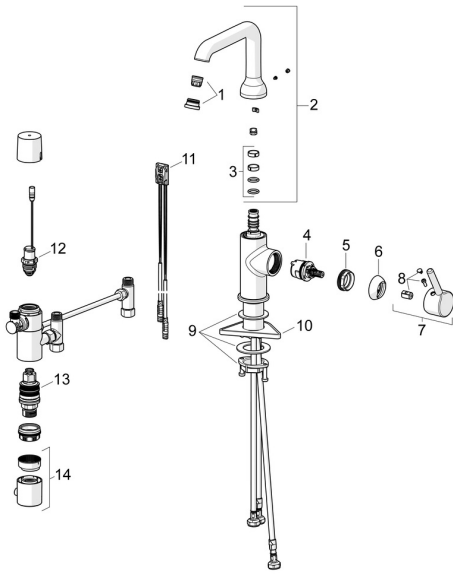

EAN: 4057304017490
static.hansa.com/54602209
Ersatzteile

SP54602209

	Name	Art.-Nr.
01	Luftsprudler und Schlüssel, PCA 5.7 l/min Chrom	1012273V
02	Auslauf hoch Chrom	1012339V
03	Auslaufdichtung	59914266
04	Kartusche, 3.0	1014428V
05	Spann-Mutter, M34x1.5	1012133V
06	Abdeckkappe Chrom	1012132V
07	Hebel Chrom	1001749V
08	Dekorkappe Chrom	1012105V
09	Befestigungssatz	59913479
10	PVC-Befestigungsplatte	59910008
11	Sensor, 3/9 V, Bluetooth	1014212V
12	Magnetventil, 3 V	59914338
13	Thermostatkartusche, 3.4	59914114
14	Temperatur-Wählgriff Chrom	602062V
N.I.	Batterie, 1.5 V AA Lithium	59914136